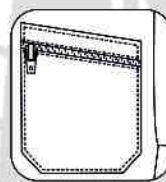

**COLISAGE**  
 Sous sachet à l'unité  
 Poids à la pièce : 0,900kg  
 Taille carton : 60x40x26 cm  
 1

### FOCUS DETAILS

Col officier

Poche poitrine zip injecté renforcée

Poche basse renforcée

Passe main

Poche arrière renforcée

Poche mètre renforcée

Patte réglage velcro