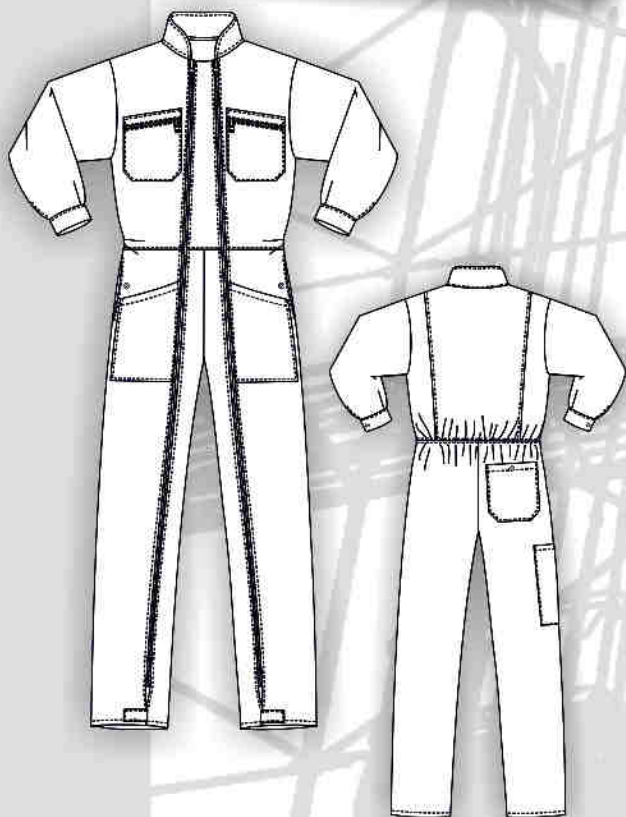

## Combinaison QUICK® P/C Réf 020QK30AS

Qualité : 65%Polyester 35%Coton sergé 245g/m²

**Style :** Col officier  
 Manches montées  
 Poignets rapportés fermés par gripper  
 Fermée par double fermeture à glissière injectée  
 Elastique dos à la taille  
 Soufflets d'aisance dos  
 2 poches poitrine fermées avec fermeture à glissière injectée  
 2 poches basses plaquées forme sabot  
 Poche arrière gripper  
 Poche mètre  
 Passe-mains fermés par gripper  
 Fermeture et réglage bas de jambes par velcro  
 Tailles : 0 à 8  
 EJ 78 cm

bugatti    rouge    vert US    gris moyen    noir

TAILLES		0	1	2	3	4	5	6	7	8
A		76/84	84/92	92/100	100/108	108/116	116/124	124/132	132/140	140/150
		XS	S	M	L	XL	XXL	XXXL	XXXXL	XXXXXL
		36/38	40/42	44/46	48/50	52/54	56/58	60/62	64/66	68/70

### FOCUS DETAILS

Col officier

Poche poitrine zip injecté renforcée

Poche basse renforcée

Passe main

Poche arrière renforcée

Poche mètre renforcée

Patte réglage velcro