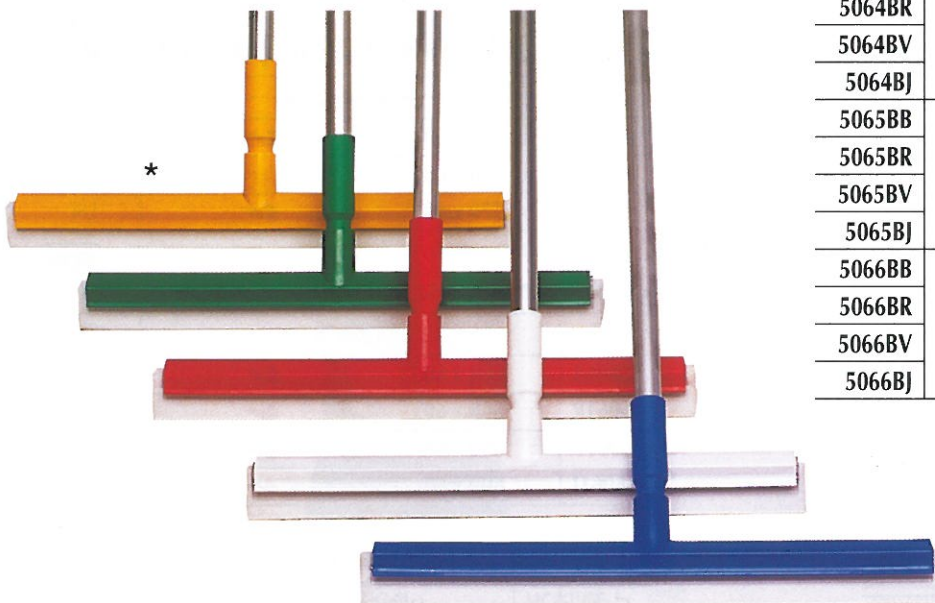

\* article non photographié

\* colisage sachet

Recharge  
Refill

### ■ Polypropylène Mousse interchangeable Blanche

Code	DÉSIGNATION	↔	
5064BB	Complète monture couleur	40 cm	1/10
5064BR		40 cm	1/10
5064BV		40 cm	1/10
5064BJ		40 cm	1/10
5065BB	Complète monture couleur	50 cm	1/10
5065BR		50 cm	1/10
5065BV		50 cm	1/10
5065BJ		50 cm	1/10
5066BB	Complète monture couleur	70 cm	1/10
5066BR		70 cm	1/10
5066BV		70 cm	1/10
5066BJ		70 cm	1/10