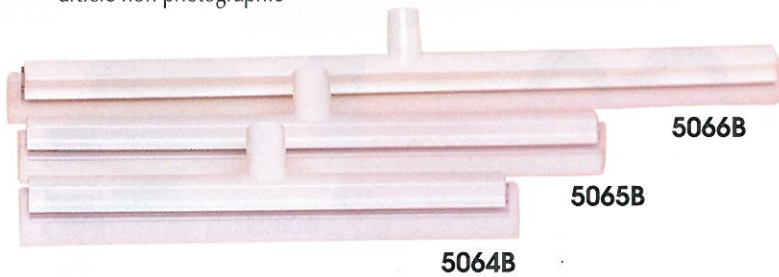

■ Polypropylène blanc Mousse interchangeable Noire - tous sols

Code	DÉSIGNATION	↔	
5064N	Complète mousse noire	40 cm	10
5065N		50 cm	10
5066N		70 cm	10
*5067N	Recharge mousse noire	40 cm	10*/50
5068N		50 cm	10*/50
*5069N		70 cm	10*/50

* article non photographié

* colisage sachet

■ Polypropylène blanc Mousse interchangeable Blanche - tous sols

Code	DÉSIGNATION	↔	
5064B	Complète mousse blanche	40 cm	10
5065B		50 cm	10
5066B		70 cm	10
*5067B	Recharge mousse blanche	40 cm	10*/50
5068B		50 cm	10*/50
*5069B		70 cm	10*/50

* article non photographié

* colisage sachet