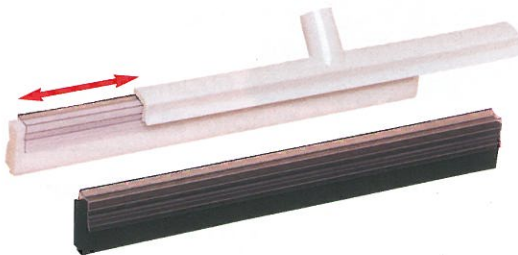

RACLETTES POUR SOLS

SQUEEGEES

FIXATION SUR MANCHES RÉF.5062, 5063, 5060, 5970 ET 5975 PAR SIMPLE VISSAGE

Utilisation tous sols
For use on all floors

■ Polypropylène blanc Mousse interchangeable Noire - tous sols

Code	DÉSIGNATION	↔	
5064N	Complète mousse noire	40 cm	10
5065N		50 cm	10
5066N		70 cm	10
*5067N	Recharge mousse noire	40 cm	10*/50
5068N		50 cm	10*/50
*5069N		70 cm	10*/50

* article non photographié

* colisage sachet

■ Polypropylène blanc Mousse interchangeable Blanche - tous sols

Code	DÉSIGNATION	↔	
5064B	Complète mousse blanche	40 cm	10
5065B		50 cm	10
5066B		70 cm	10
*5067B	Recharge mousse blanche	40 cm	10*/50
5068B		50 cm	10*/50
*5069B		70 cm	10*/50

* article non photographié

* colisage sachet

Recharge
Refill

■ Polypropylène Mousse interchangeable Blanche

Code	DÉSIGNATION	↔	
5064BB	Complète monture couleur	40 cm	1/10
5064BR		40 cm	1/10
5064BV		40 cm	1/10
5064BJ		40 cm	1/10
5065BB	Complète monture couleur	50 cm	1/10
5065BR		50 cm	1/10
5065BV		50 cm	1/10
5065BJ		50 cm	1/10
5066BB	Complète monture couleur	70 cm	1/10
5066BR		70 cm	1/10
5066BV		70 cm	1/10
5066BJ		70 cm	1/10

* Présentation raclette avec manche aluminium réf 5062 et couleurs