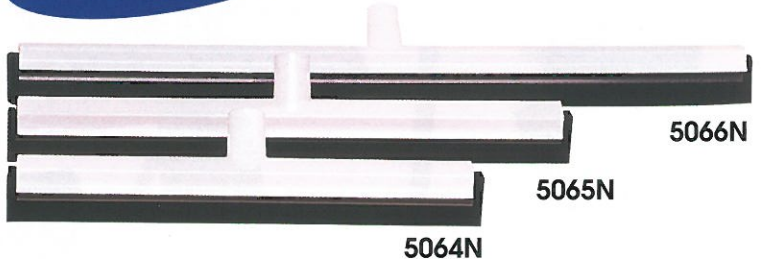

# RACLETTES POUR SOLS

## SQUEEGEES

FIXATION SUR MANCHES RÉF.5062, 5063, 5060, 5970 ET 5975 PAR SIMPLE VISSAGE

Utilisation tous sols  
For use on all floors

### ■ Polypropylène blanc Mousse interchangeable Noire - tous sols

Code	DÉSIGNATION	↔	
5064N	Complète mousse noire	40 cm	10
5065N		50 cm	10
5066N		70 cm	10
*5067N	Recharge mousse noire	40 cm	10*/50
5068N		50 cm	10*/50
*5069N		70 cm	10*/50