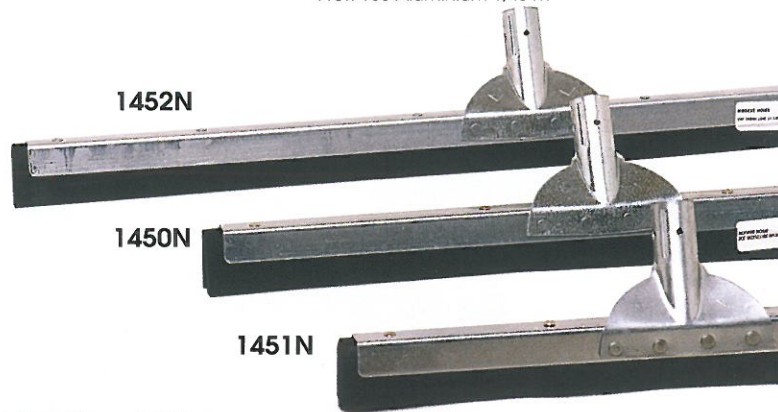

Interieur / Extérieur RACLETTES SOLS METAL

■ Industrie - Douille renforcée - "PRO"

RÉF.	DÉSIGNATION	LONGUEUR	
1451 N	Mousse caoutchouc noire	45 cm	12
1450 N	Mousse caoutchouc noire	55 cm	12
1452 N	Mousse caoutchouc noire	75 cm	12

Manche recommandé : réf. 149 Bois 1,30 m - A vis bois 149E - 150 - 156
 " " : réf. 155 Aluminium 1,40 m

■ Ménager - Douille vis plastique

RÉF.	DÉSIGNATION	LONGUEUR	
1460 CB	Mousse noire	60 cm	12
1440 CB	Mousse noire	44 cm	12
1434 CB	Mousse noire	34 cm	12

Manche recommandé : réf. 149E - 150 - 154 - 156 - 158 - 160

■ Industrie - Douille renforcée - "PRO"

RÉF.	DÉSIGNATION	LONGUEUR	
1451	Mousse caoutchouc rouge	45 cm	12
1450	Mousse caoutchouc rouge	55 cm	12
1452	Mousse caoutchouc rouge	75 cm	12

Manche recommandé : réf. 149 Bois 1,30 m - A vis bois 149E - 150 - 156
 " " : réf. 155 Aluminium 1,40 m

■ Industrie - bois

RÉF.	DÉSIGNATION	LONGUEUR	
*1468	2 lames mousse noire Manche recommandé : réf. 149 Bois 1,30 m	Bois 50 cm	12
*1471	2 lames mousse noire Douille métal pour manche d.28mm code 151	Bois 1m	10