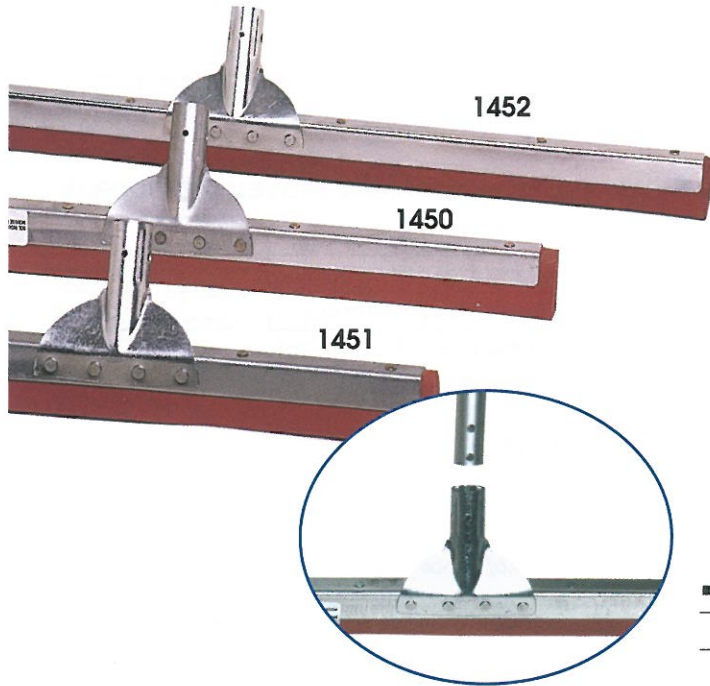

Interieur / Extérieur RACLETTES SOLS METAL

■ Industrie - Douille renforcée - "PRO"

RÉF.	DÉSIGNATION	LONGUEUR	
1451 N	Mousse caoutchouc noire	45 cm	12
1450 N	Mousse caoutchouc noire	55 cm	12
1452 N	Mousse caoutchouc noire	75 cm	12

Manche recommandé : réf. 149 Bois 1,30 m - A vis bois 149E - 150 - 156
 " " : réf. 155 Aluminium 1,40 m

■ Ménager - Douille vis plastique

RÉF.	DÉSIGNATION	LONGUEUR	
1460 CB	Mousse noire	60 cm	12
1440 CB	Mousse noire	44 cm	12
1434 CB	Mousse noire	34 cm	12

Manche recommandé : réf. 149E - 150 - 154 - 156 - 158 - 160

■ Industrie - Douille renforcée - "PRO"

RÉF.	DÉSIGNATION	LONGUEUR	
1451	Mousse caoutchouc rouge	45 cm	12
1450	Mousse caoutchouc rouge	55 cm	12
1452	Mousse caoutchouc rouge	75 cm	12

Manche recommandé : réf. 149 Bois 1,30 m - A vis bois 149E - 150 - 156
 " " : réf. 155 Aluminium 1,40 m

■ Industrie - bois

RÉF.	DÉSIGNATION	LONGUEUR	
*1468	2 lames mousse noire Manche recommandé : réf. 149 Bois 1,30 m	Bois 50 cm	12
*1471	2 lames mousse noire Douille métal pour manche d.28mm code 151	Bois 1m	10