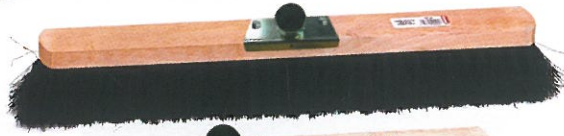

Intérieur / Extérieur

# BALAIS INDUSTRIE

**TRES GRANDES SURFACES**  
**Pour manche cantonnier bois**  
**réf. : 151 - Ø 28 mm page 39**

60 cm

295

297

291

3291

### ■ Coco évolution

RÉF.	DÉSIGNATION	MONTURE	
3291	fibres de bouteilles recyclées	60 cm Douille résine de synthèse pour manche cantonnier	6