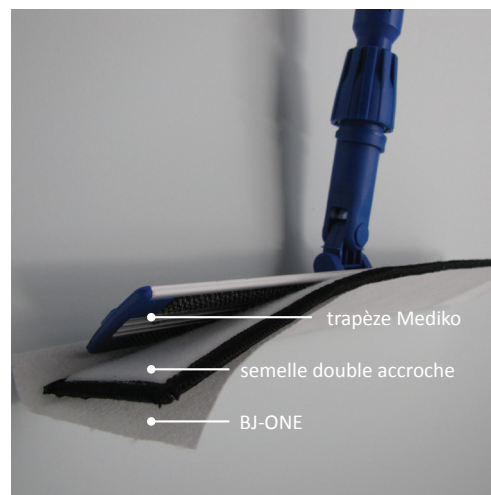

référence

123.500.500

poids

520 g

matière

aluminium

contenance

500 ml

dimensions

L = 145 cm, Ø = 2,2 cm

**fermeture étanche
du réservoir**

conditionnement

20 par carton

Le ZAPA⁺ est un manche qui peut être rempli facilement avec de l'eau ou un produit nettoyant-désinfectant. En appuyant sur le bouton situé en haut de la poignée, on fait sortir l'eau ou le produit.

En combinaison avec une semelle noire à double accroche et un mop à usage unique BJ-ONE, le ZAPA⁺ est parfait pour le nettoyage rapide de tous les sols. Evite les risques de contaminations croisées et allège les coûts de blanchisserie. Egalement compatible avec notre gamme de mops microfibre.