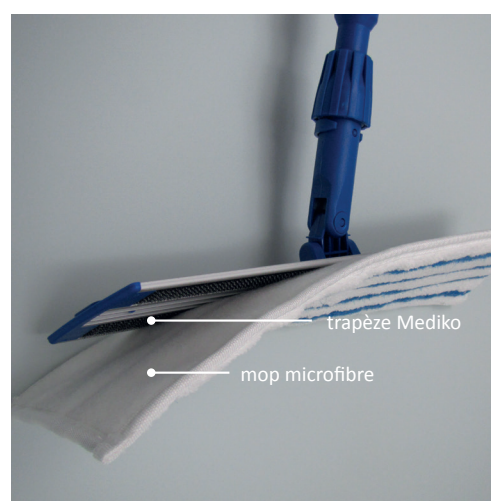

référence

123.500.500

poids

520 g

matière

aluminium

contenance

500 ml

dimensions

L = 145 cm, Ø = 2,2 cm

**fermeture étanche
du réservoir**

conditionnement

20 par carton

Le ZAPA⁺ est un manche qui peut être rempli facilement avec de l'eau ou un produit nettoyant-désinfectant. En appuyant sur le bouton situé en haut de la poignée, on fait sortir l'eau ou le produit.

En combinaison avec une semelle noire à double accroche et un mop à usage unique BJ-ONE, le ZAPA⁺ est parfait pour le nettoyage rapide de tous les sols. Evite les risques de contaminations croisées et allège les coûts de blanchisserie. Egalement compatible avec notre gamme de mops microfibre.